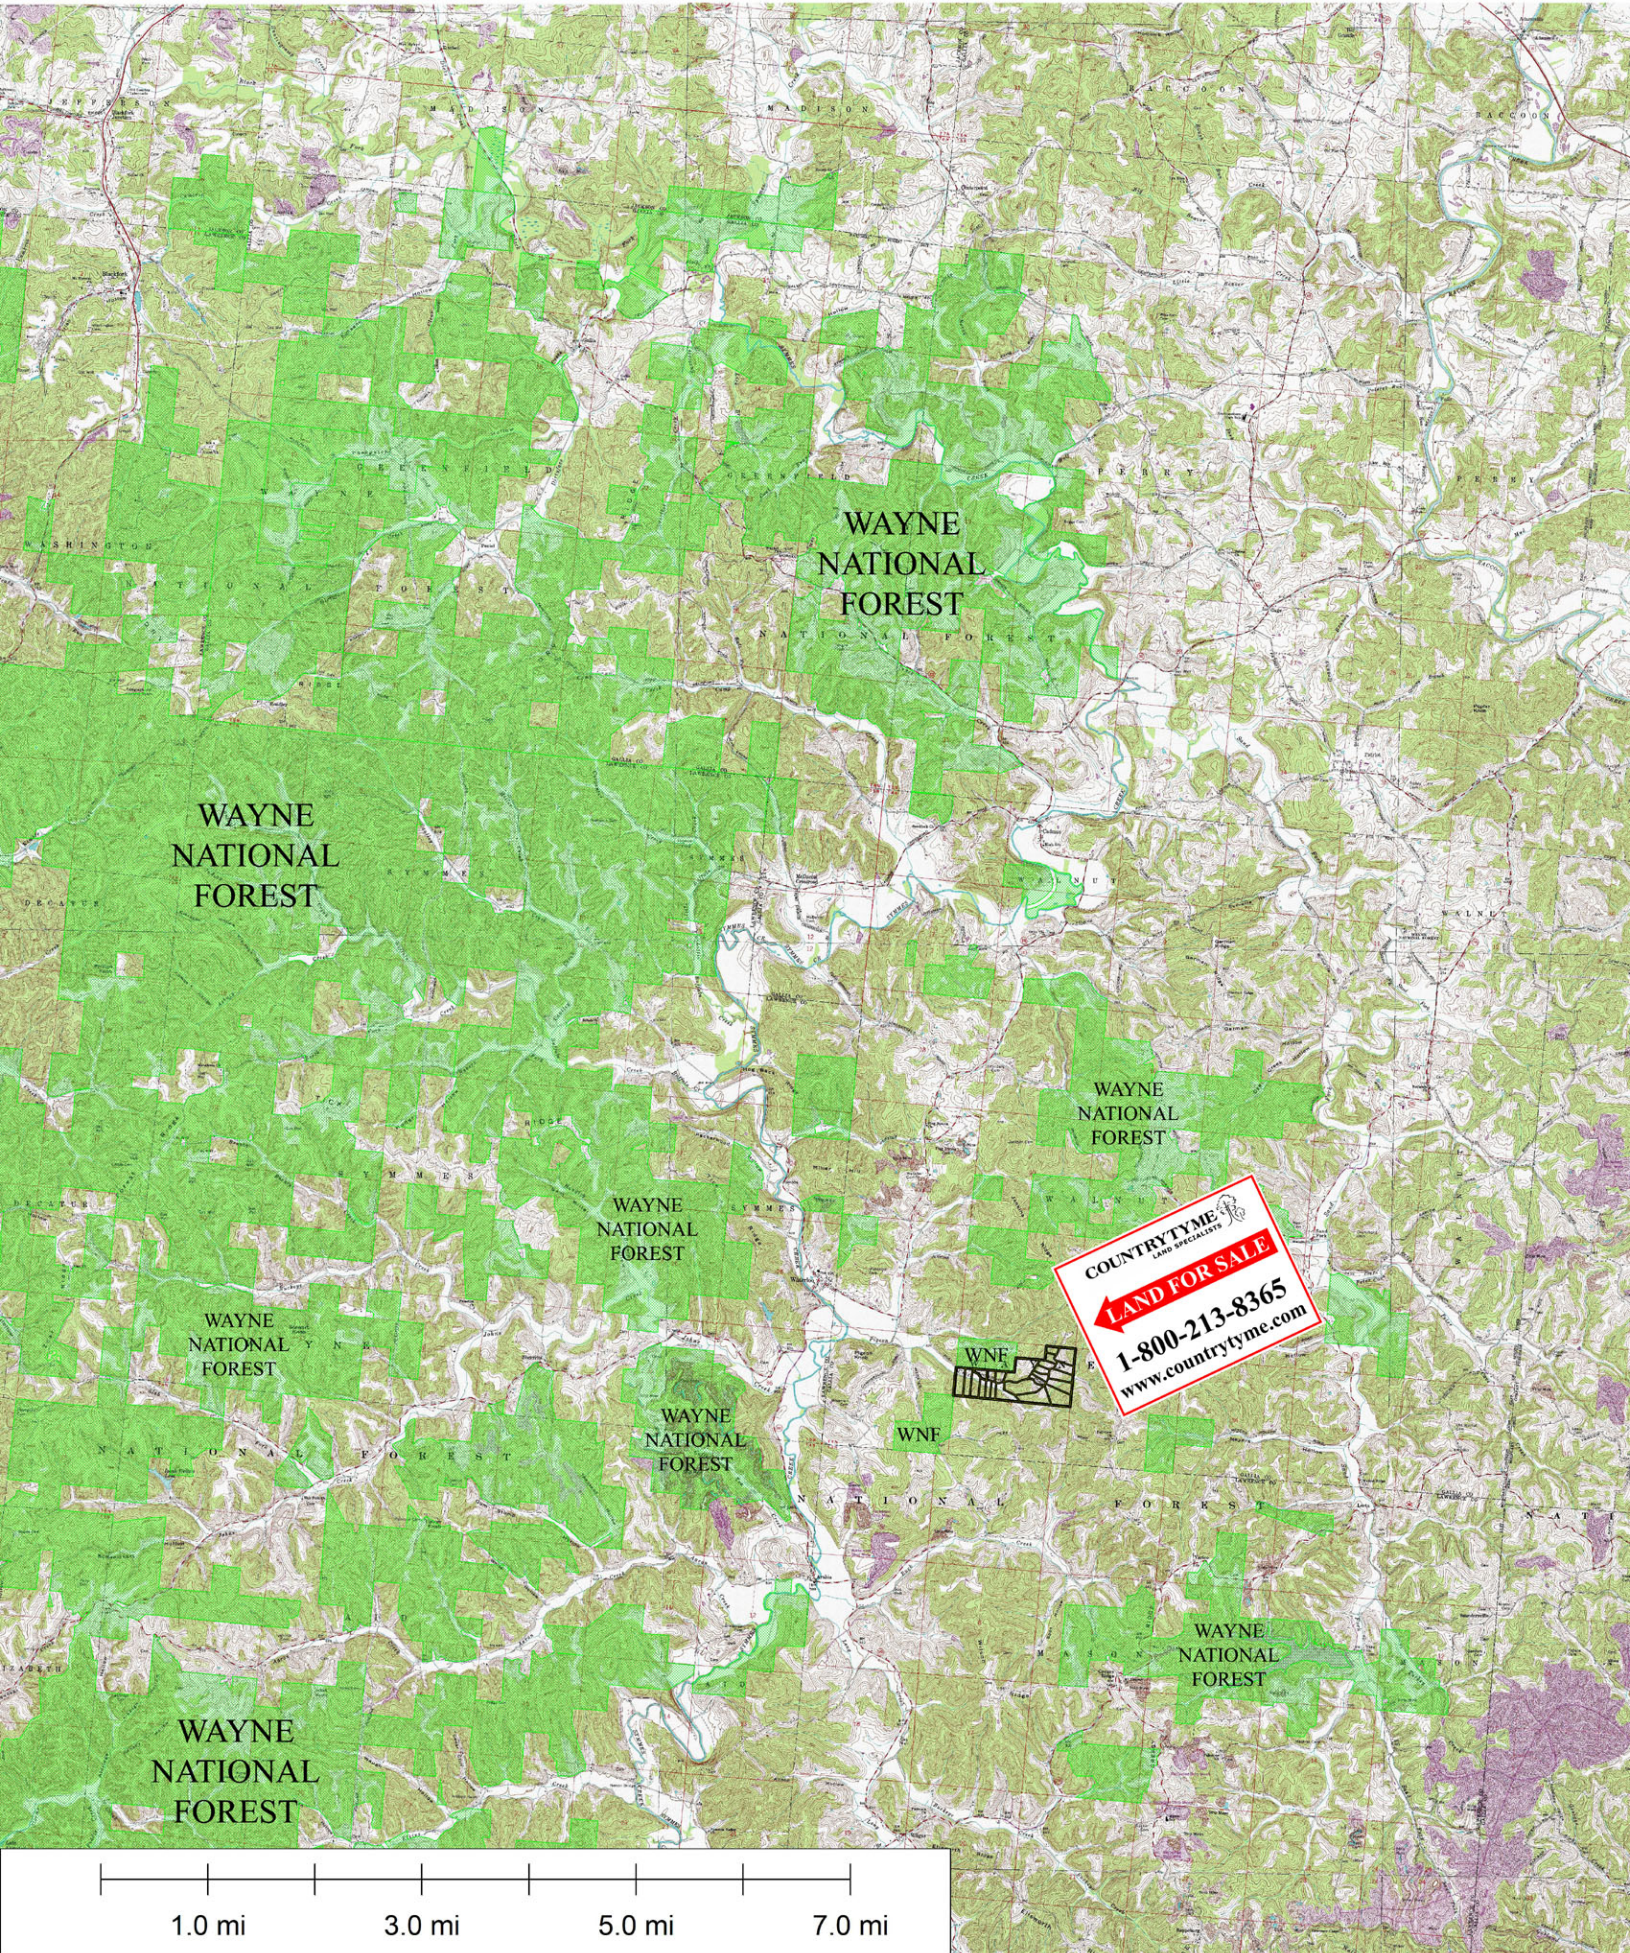

The Woods on Wayne National Forest

1.0 mi

3.0 mi

5.0 mi

7.0 mi